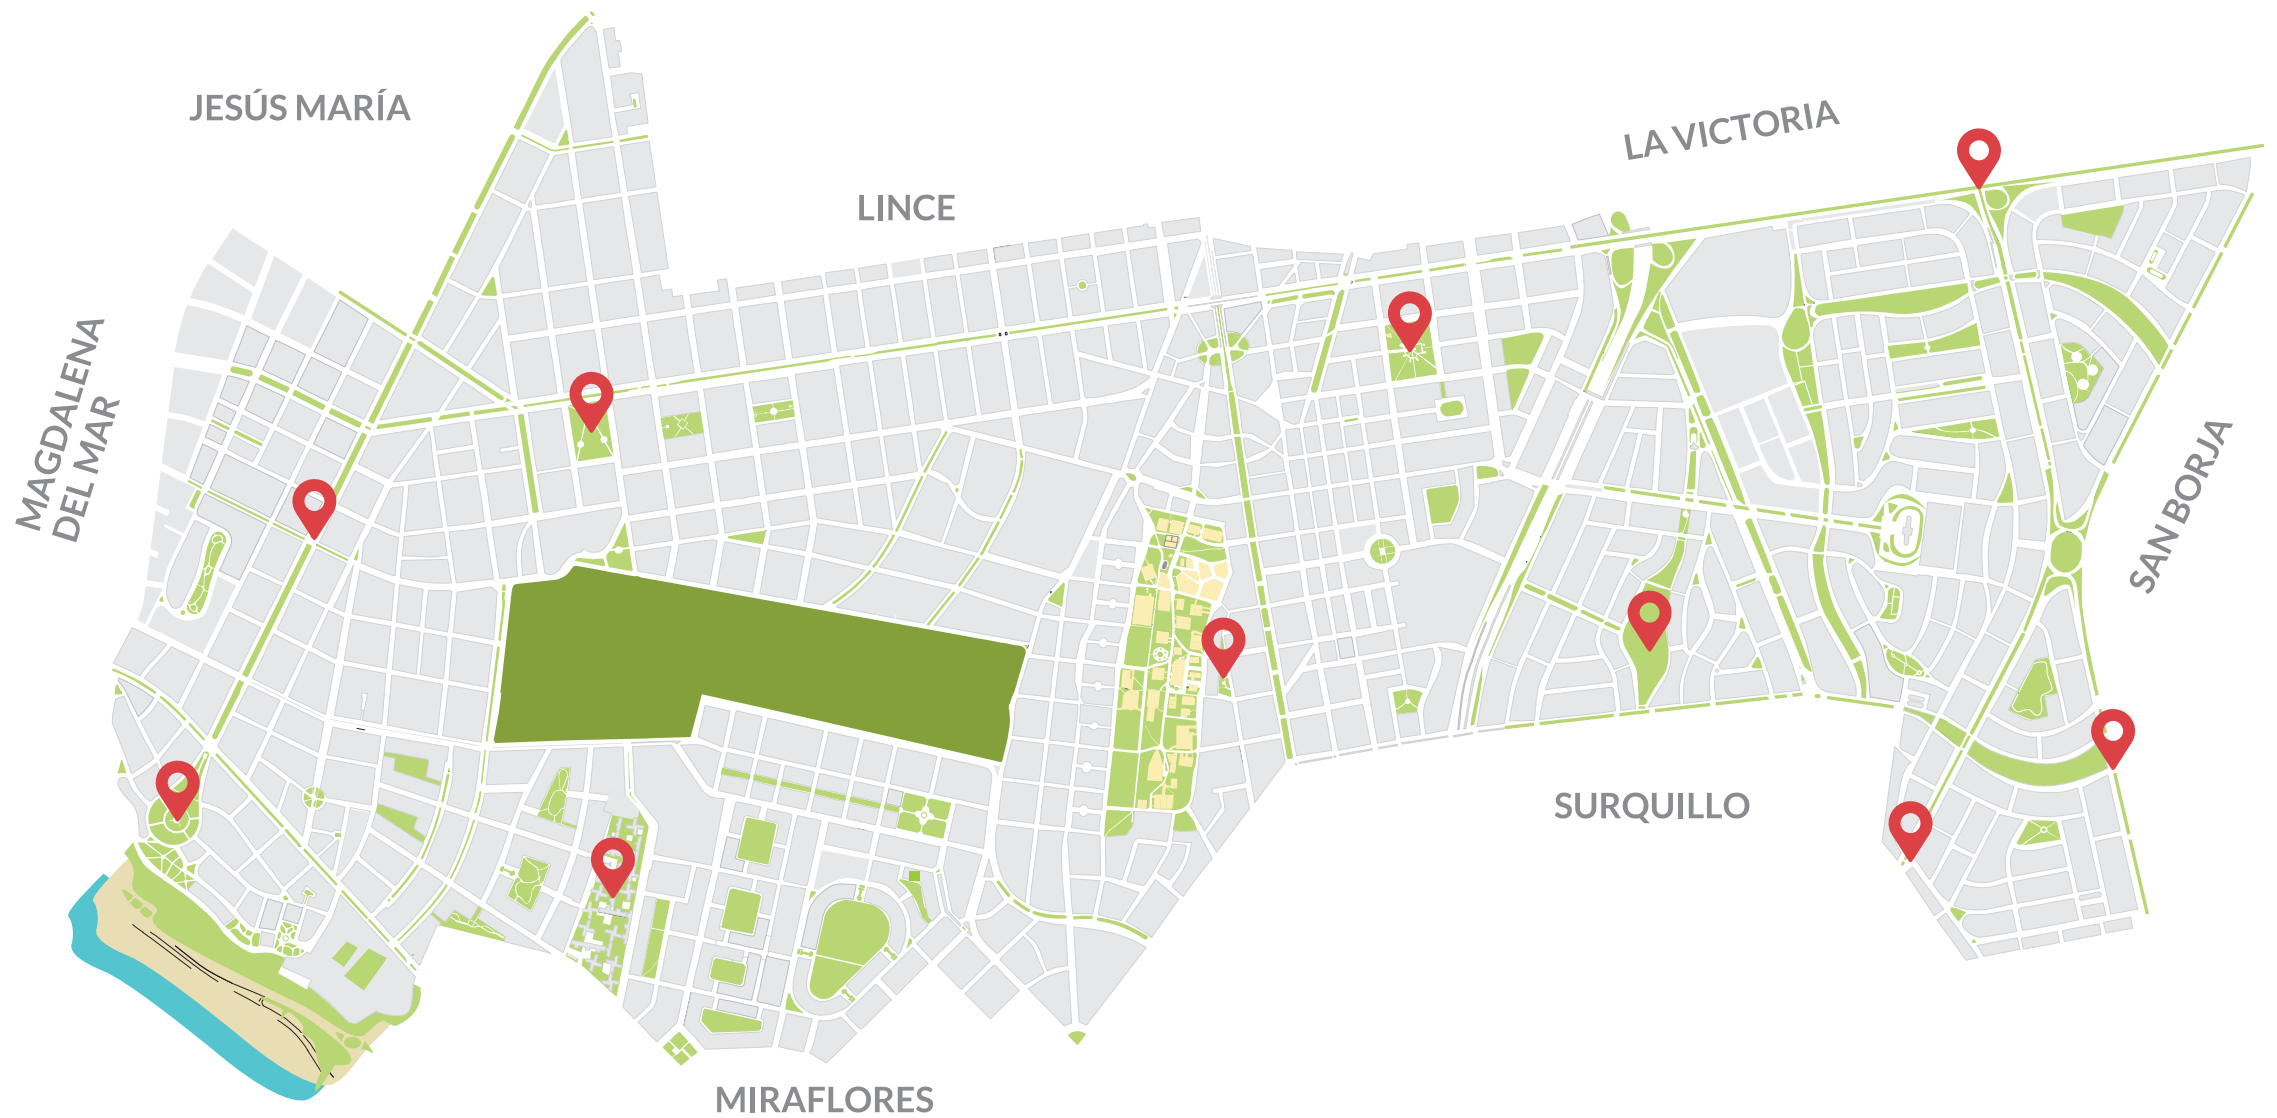

PLANO DE UBICACIÓN DE CONTENEDORES EN SAN ISIDRO

LEYENDA

- | | |
|-----------------------------------|--|
| 📍 Parque Benemérita Guardia Civil | 📍 Parque Combate de Abtao |
| 📍 Cuadra 30 de la av. Salaverry | 📍 Parque José Luis Bustamante y Rivero |
| 📍 Residencial Santa Cruz | 📍 Cruce de la av. Guardia Civil con calle Ricardo Angulo |
| 📍 Parque Alfonso Ugarte | 📍 Cruce de las avenidas Parque Sur con Gálvez Barrenechea |
| 📍 Parque Santa Rosa | 📍 Cruce de las avenidas Javier Prado Este con Gálvez Barrenechea |